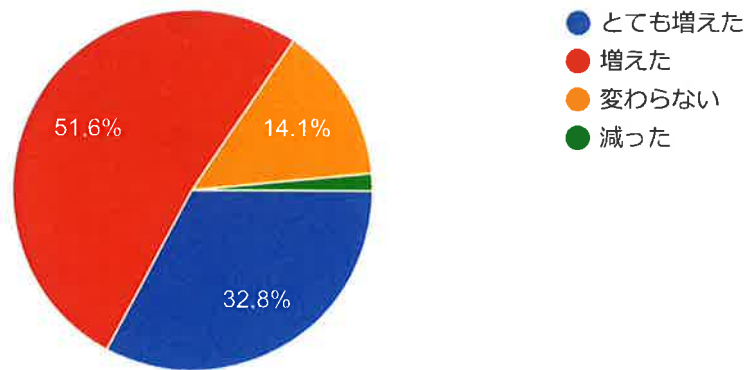

b. 多様な人々と進んで交流する姿勢

64 件の回答