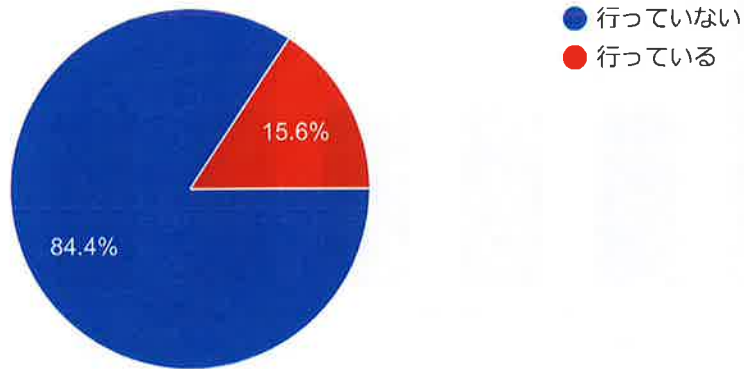

### 短大の部活動・サークル活動を行っている方は、1週間あたりの活動時間を教えてください（記入例：○時間）

9 件の回答

### アルバイトを行っていますか。

64 件の回答

アルバイトを行っている方は、1週間あたり何時間ぐらい働いていますか  
 (記入例：○時間)

53 件の回答

その他の課外活動を行っていますか。

64 件の回答

その他の課外活動を行っている方は、1週間あたりの活動時間を教えてください（記入例：○時間）

11件の回答

娯楽（趣味・遊び）の時間はありますか。

64件の回答

娯楽の時間は、1週間あたりのどのぐらいありますか（記入例：○時間）

55 件の回答

短大での学修成果・満足度について

Q7. 入学時点に比べて、あなたの能力や知識・技術はどのように変化しましたか。【社会人・職業人として求められる力】

a. 幅広い情報を収集し、学び続ける力

64 件の回答