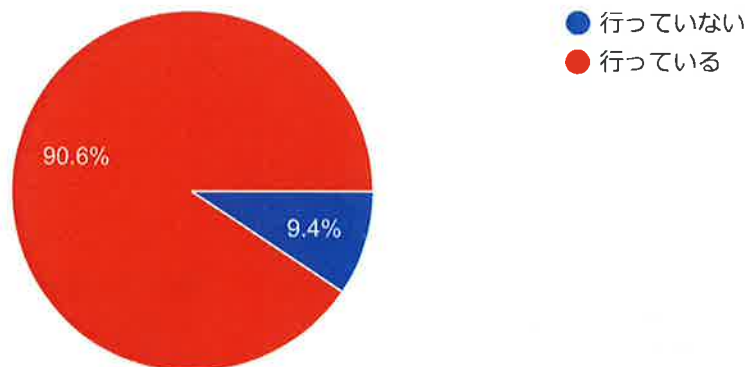

### 短大の部活動・サークル活動を行っている方は、1週間あたりの活動時間を教えてください（記入例：○時間）

9 件の回答

### アルバイトを行っていますか。

64 件の回答

アルバイトを行っている方は、1週間あたり何時間ぐらい働いていますか  
 (記入例：○時間)

53 件の回答

その他の課外活動を行っていますか。

64 件の回答

その他の課外活動を行っている方は、1週間あたりの活動時間を教えてください（記入例：○時間）

11件の回答

娯楽（趣味・遊び）の時間はありますか。

64件の回答

娯楽の時間は、1週間あたりのどのぐらいありますか（記入例：○時間）

55 件の回答

短大での学修成果・満足度について

Q7. 入学時点に比べて、あなたの能力や知識・技術はどのように変化しましたか。【社会人・職業人として求められる力】

a. 幅広い情報を収集し、学び続ける力

64 件の回答