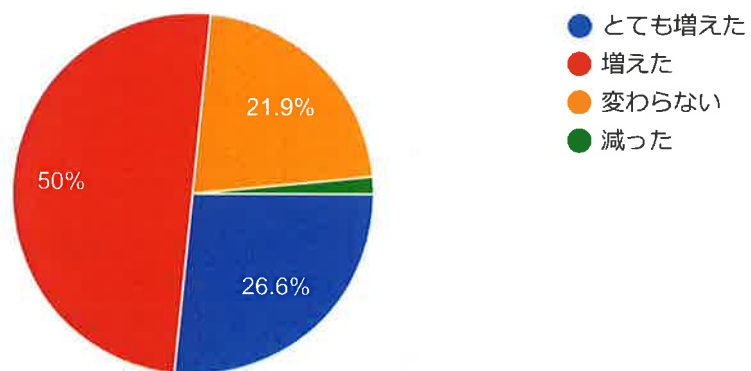

c. コミュニケーション能力

64 件の回答