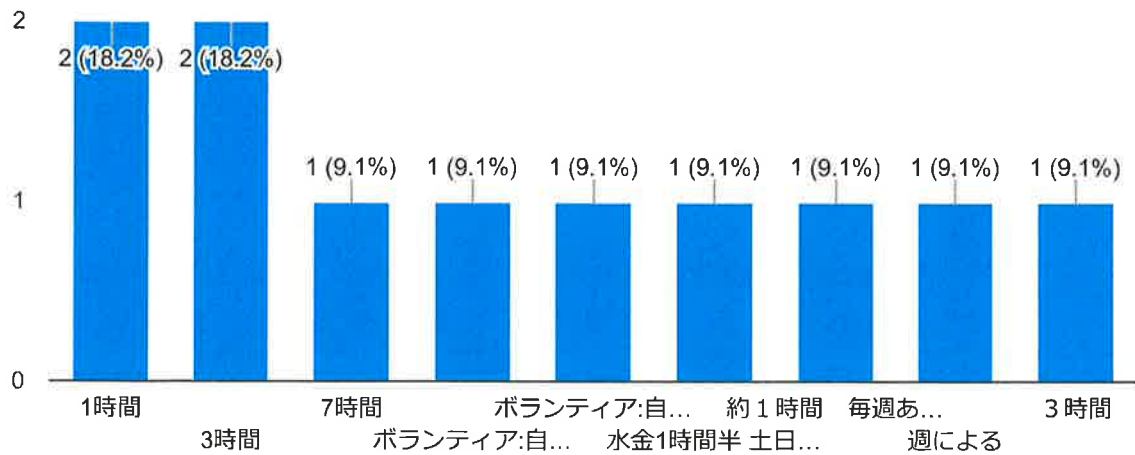

### 短大の部活動・サークル活動を行っている方は、1週間あたりの活動時間を教えてください（記入例：○時間）

9 件の回答

### アルバイトを行っていますか。

64 件の回答

アルバイトを行っている方は、1週間あたり何時間ぐらい働いていますか  
 (記入例：○時間)

53 件の回答

その他の課外活動を行っていますか。

64 件の回答

その他の課外活動を行っている方は、1週間あたりの活動時間を教えてください（記入例：○時間）

11件の回答

娯楽（趣味・遊び）の時間はありますか。

64件の回答

娯楽の時間は、1週間あたりのどのぐらいありますか（記入例：○時間）

55 件の回答

短大での学修成果・満足度について

Q7. 入学時点に比べて、あなたの能力や知識・技術はどのように変化しましたか。【社会人・職業人として求められる力】

a. 幅広い情報を収集し、学び続ける力

64 件の回答