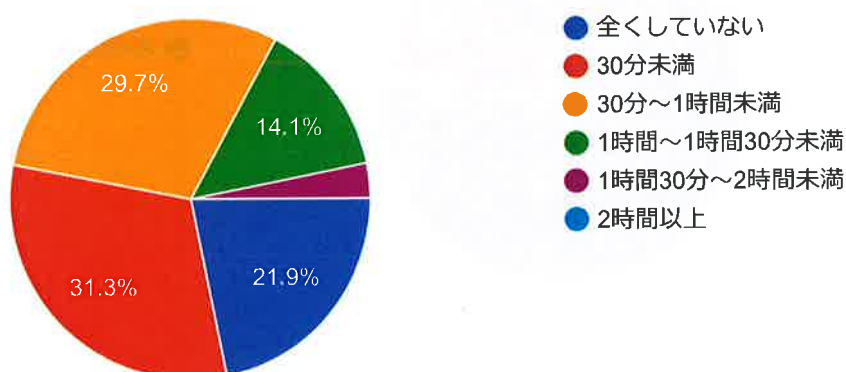

## 学習時間・学生生活について

Q4. 1週間のうち、授業への出席率はどれくらいですか。

64 件の回答

Q5. あなたは授業時間以外で、1日あたり何時間くらい学習していますか。

64 件の回答

Q6. あなたは次のことを行っていますか。また行っている場合は、1週間あたりの時間数をお答えください。

### 短大の部活動・サークル活動を行っていますか。

64 件の回答

### 短大の部活動・サークル活動を行っている方は、1週間あたりの活動時間を教えてください（記入例：○時間）

9 件の回答