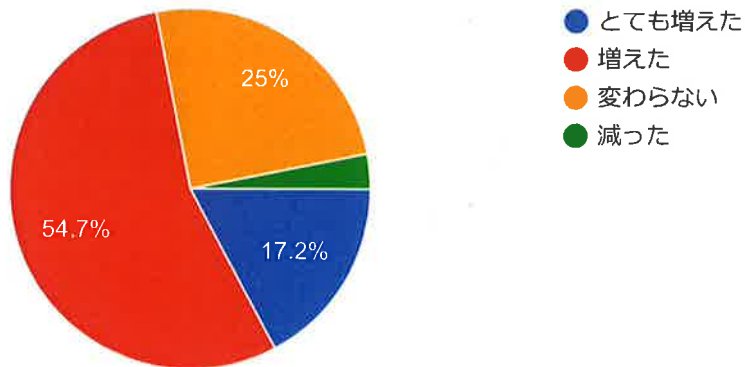

a. 授業の全体の質

64 件の回答