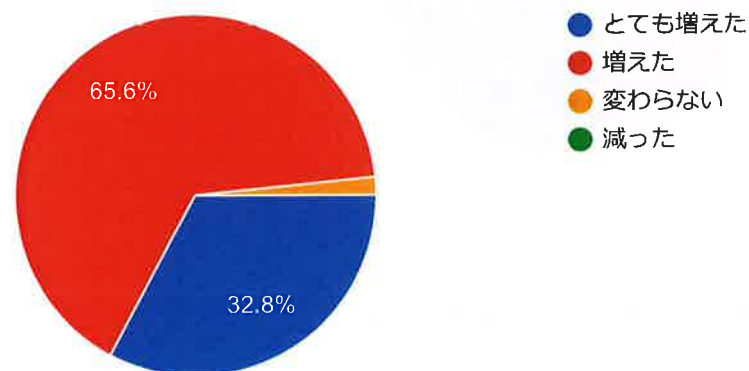

a. 保育に関する専門的知識

64 件の回答