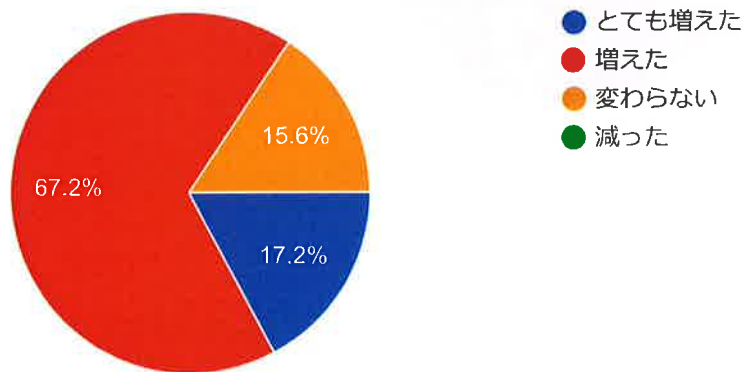

娯楽（趣味・遊び）の時間はありますか。

64件の回答

娯楽の時間は、1週間あたりのどのぐらいありますか（記入例：○時間）

55 件の回答

短大での学修成果・満足度について

Q7. 入学時点に比べて、あなたの能力や知識・技術はどのように変化しましたか。【社会人・職業人として求められる力】

a. 幅広い情報を収集し、学び続ける力

64 件の回答