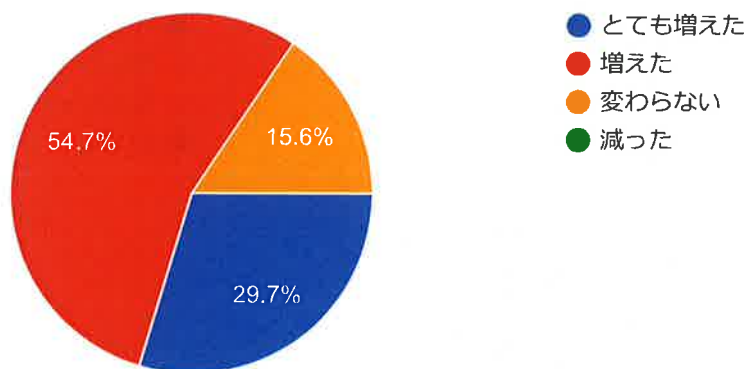

b. 将来の仕事と授業内容の結びつき

64 件の回答