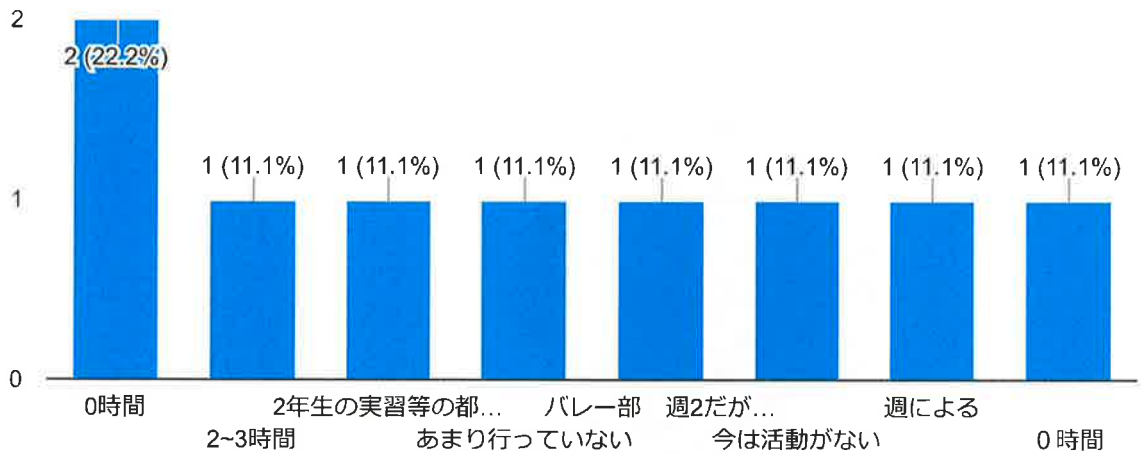

短大の部活動・サークル活動を行っている方は、1週間あたりの活動時間を教えてください（記入例：○時間）

9 件の回答