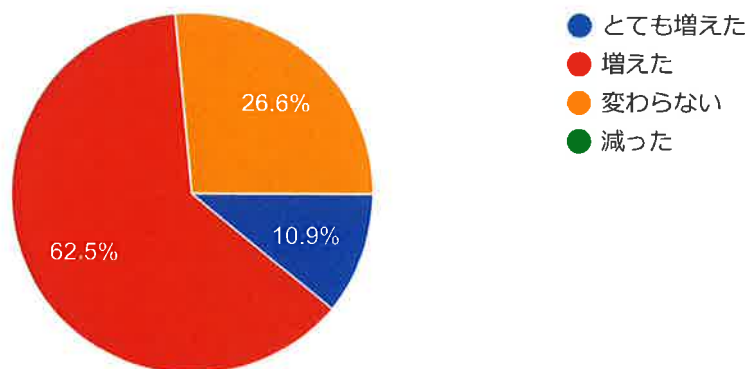

d. 感性豊かにものごとを捉え、表現する力

64 件の回答