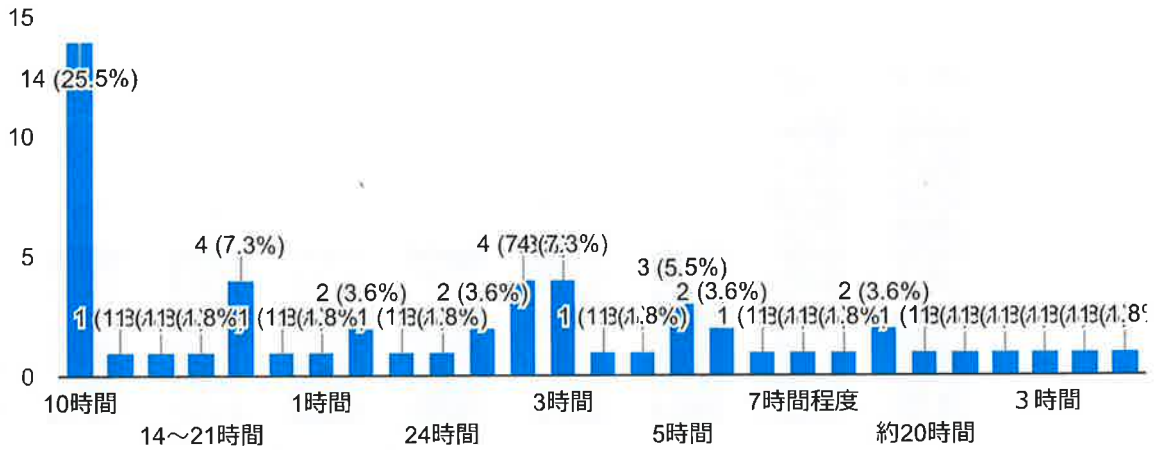

### 短大の部活動・サークル活動を行っている方は、1週間あたりの活動時間を教えてください（記入例：○時間）

9 件の回答

### アルバイトを行っていますか。

64 件の回答

アルバイトを行っている方は、1週間あたり何時間ぐらい働いていますか  
 (記入例：○時間)

53 件の回答

その他の課外活動を行っていますか。

64 件の回答

その他の課外活動を行っている方は、1週間あたりの活動時間を教えてください（記入例：○時間）

11件の回答

娯楽（趣味・遊び）の時間はありますか。

64件の回答

娯楽の時間は、1週間あたりのどのぐらいありますか（記入例：○時間）

55 件の回答

短大での学修成果・満足度について

Q7. 入学時点に比べて、あなたの能力や知識・技術はどのように変化しましたか。【社会人・職業人として求められる力】

a. 幅広い情報を収集し、学び続ける力

64 件の回答