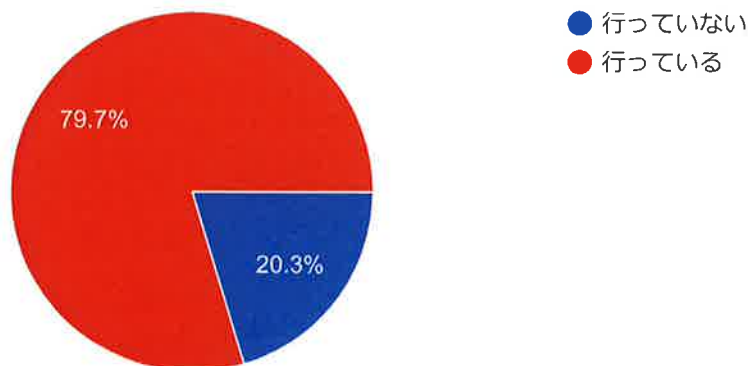

アルバイトを行っていますか。

64 件の回答