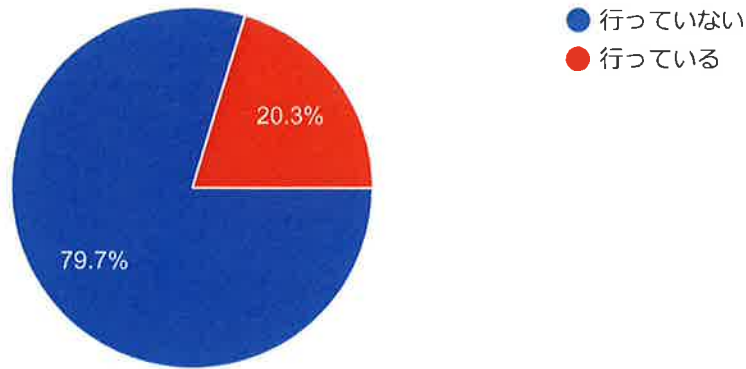

## 学習時間・学生生活について

Q4. 1週間のうち、授業への出席率はどれくらいですか。

64 件の回答

Q5. あなたは授業時間以外で、1日あたり何時間くらい学習していますか。

64 件の回答

Q6. あなたは次のことを行っていますか。また行っている場合は、1週間あたりの時間数をお答えください。

### 短大の部活動・サークル活動を行っていますか。

64 件の回答

### 短大の部活動・サークル活動を行っている方は、1週間あたりの活動時間を教えてください（記入例：○時間）

9 件の回答