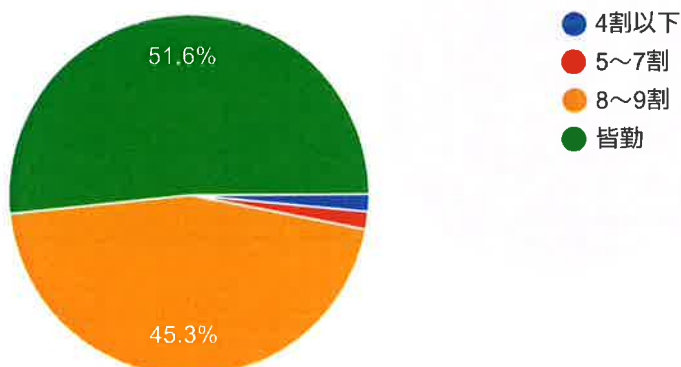

## Q2. あなたの住居は、下のどれにあてはまりますか。

64 件の回答

## Q3. あなたの居住地から短大まで、通学には片道でどれくらいの時間がかかりますか。

64 件の回答

## 学習時間・学生生活について

Q4. 1週間のうち、授業への出席率はどれくらいですか。

64 件の回答

Q5. あなたは授業時間以外で、1日あたり何時間くらい学習していますか。

64 件の回答

Q6. あなたは次のことを行っていますか。また行っている場合は、1週間あたりの時間数をお答えください。

### 短大の部活動・サークル活動を行っていますか。

64 件の回答